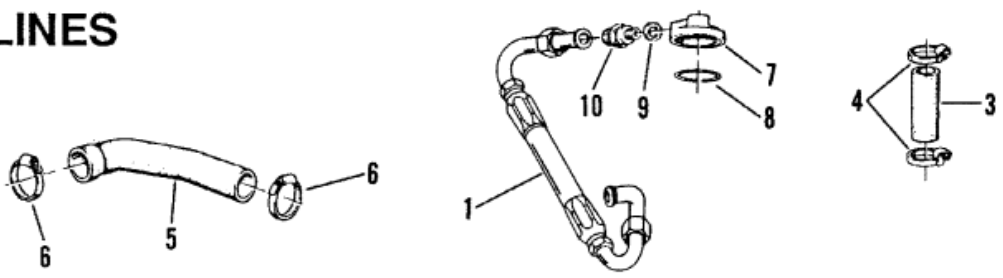

**LINES**

Parts List						
Ref	Class	Part	Description	Qty	Comment	Footnote
1	32	801763340	PIPE	1		
3	32	801331161	HOSE	1		
4	54	801326523	CLAMP	2		
5	32	801763295	HOSE	1		
6	54	801328048	CLAMP	2		
7		801331148	COVER	1		
8	25	801331198	O-RING	1		3
9	25	809963342	O-RING	1		2
10	22	809964543	CONNECTOR	1		
11	27	822570A 1	GASKET SET		QUANTITIES: (5 CYL) - 0; (6 CYL)	
12	27	801331187	GASKET SET			
13	10	801331151	BANJO BOLT			
14		809963355	SEAL			